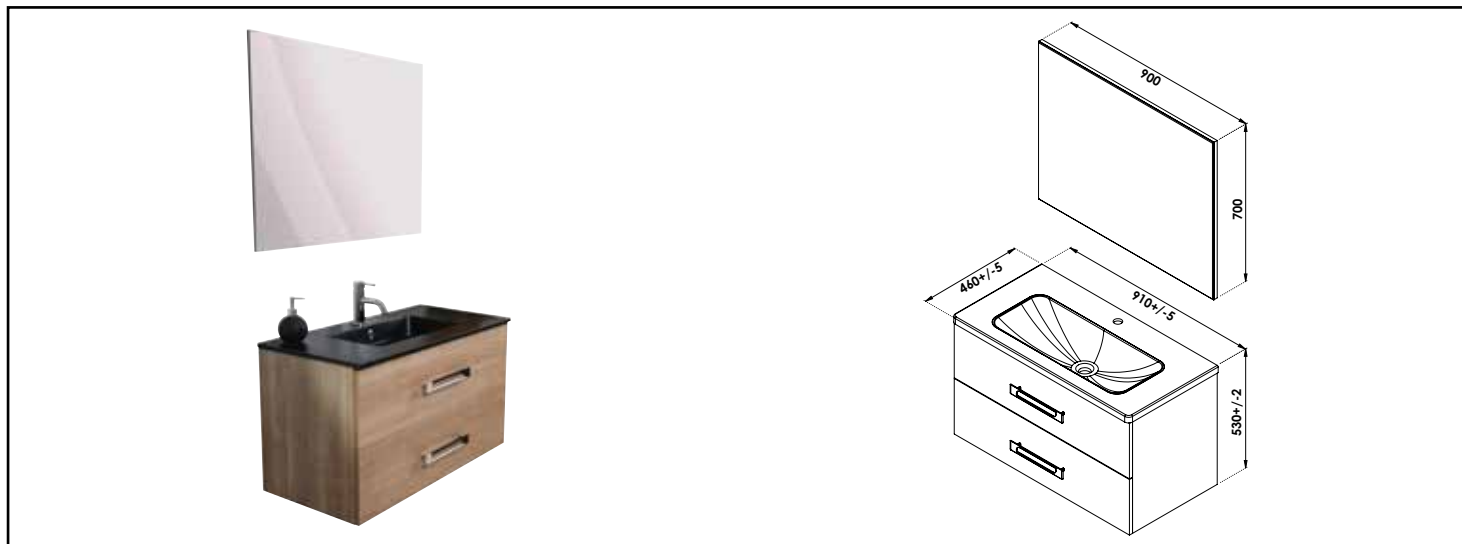

Référence : 401511162

MEUBLE SUSP. DACCA - LARG. 90 CM - COLORIS BOIS MIEL - 2 TIROIRS

- ENSEMBLE DE MEUBLES COMPOSÉ D'UN MEUBLE À SUSPENDRE AVEC PLAN VASQUE RÉSINE FINITION NOIRE MAT, ÉPAISSEUR 30MM, AVEC TROP PLEIN + MIROIR ASSORTI À SUSPENDRE + DEMI COLONNE À SUSPENDRE
- DESIGN : ESPRIT CONTEMPORAIN ET INDUSTRIEL SOULIGNÉ PAR DES POIGNÉE

CARACTÉRISTIQUES

Meuble à suspendre coloris bois miel, avec simple vasque intégrée avec trop plein
 Dimensions : Largeur : 91cm x Profondeur : 46cm x Hauteur : 53cm
 Corps de meuble avec vide sanitaire
 Plan résine noire mat, épaisseur : 30mm
 Dimension de la cuve : 540x275x115mm
 Caisson, façade et côtés en panneaux de mélaminés (PPSM), finition texturé bois de cerisier coloris miel, épaisseur : 16mm
 Revêtement intérieur : effet bois assorti
 2 tiroirs à glissière : sortie totale et fermeture amortie, avec poignées métalliques, couleurs noir et chrome
 Corps de tiroirs double paroi à glissières métalliques invisibles
 Miroir simple à suspendre collé sur panneau de particules 16mm, avec chants couleur aluminium
 Accessoires en options : pieds et spots d'éclairage
 Livré pré-monté, sans robinetterie, sans visserie de fixation murale, sans vidage
 Fabrication européenne
 Norme PEFC